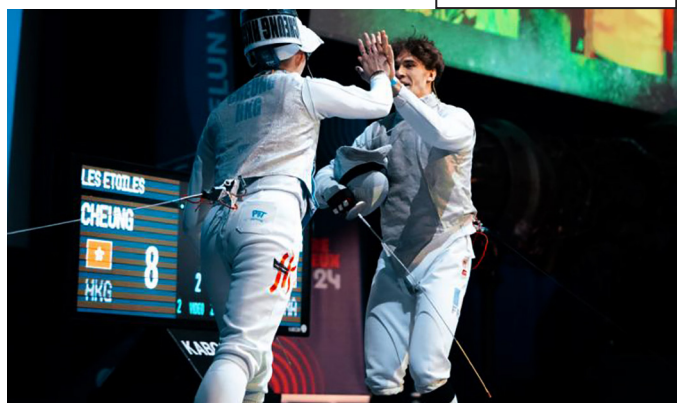

Le partenariat sportif, un intérêt fiscal:

Selon les articles 200-1.b et 238 bis-1.a du Code Général des Impôts, le CEMVS revêt un caractère d'intérêt général lui permettant de délivrer des reçus fiscaux.